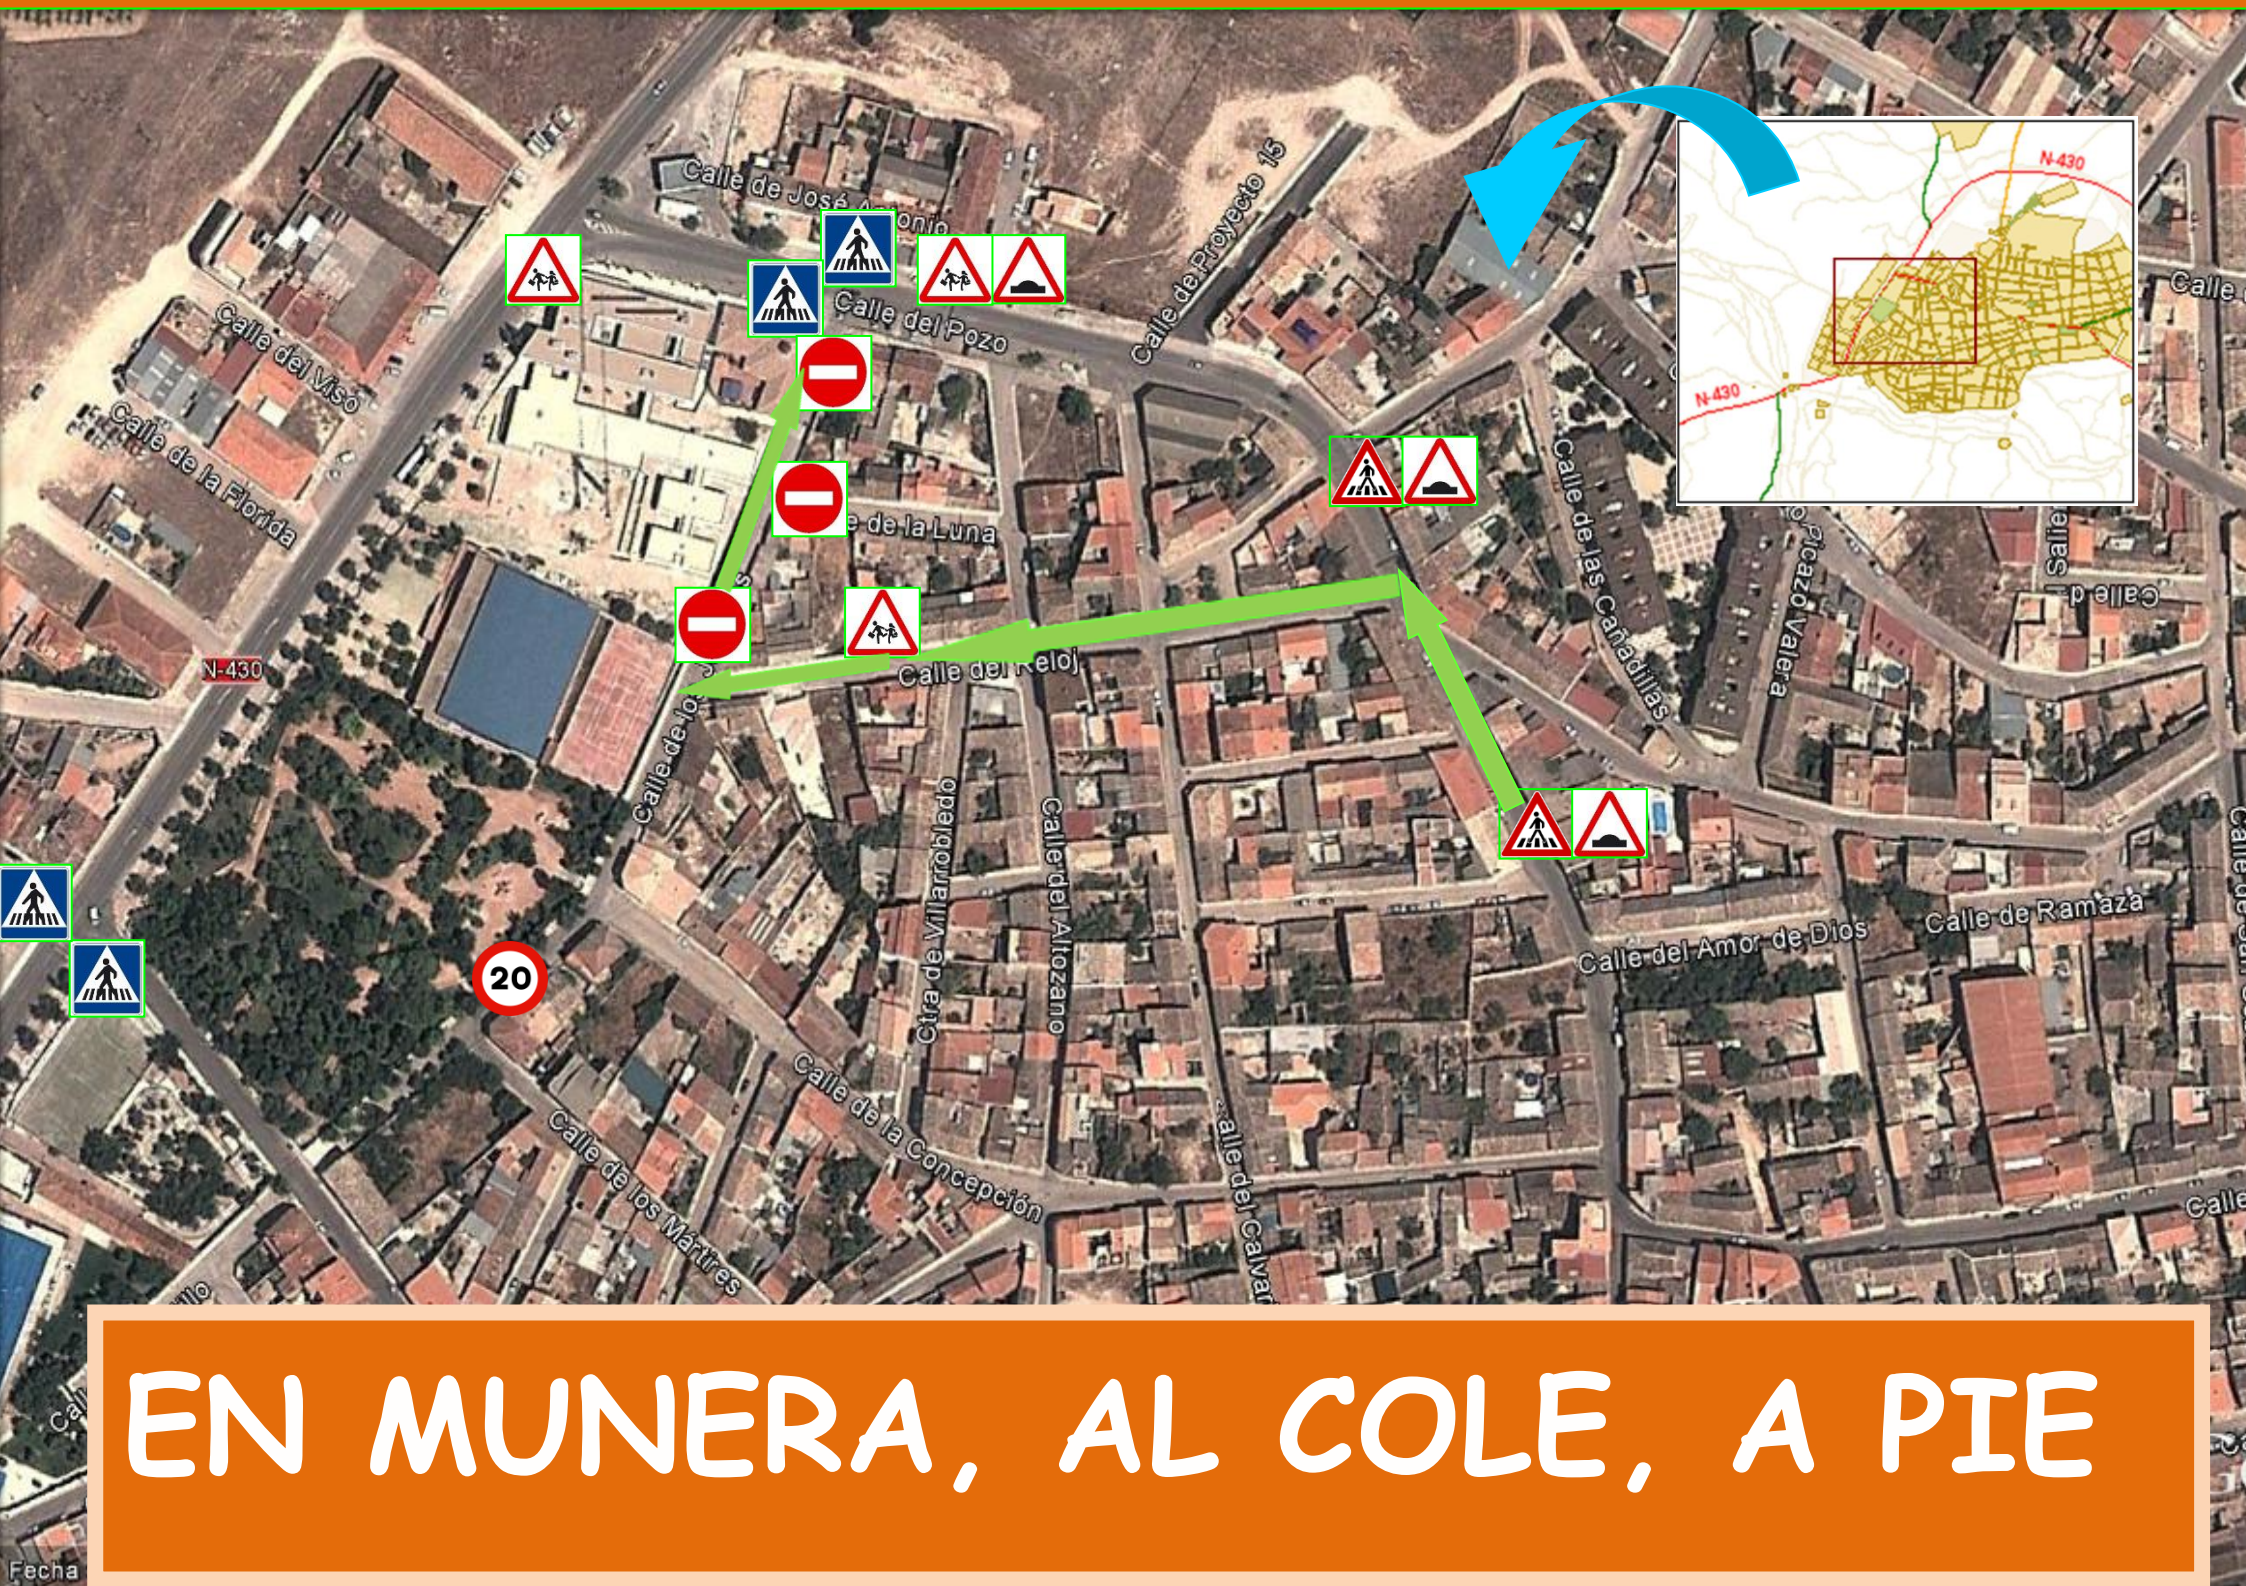

# UN CAMINO MÁS SEGURO PARA TODOS

Gracias al trabajo realizado por el Consejo de Sostenibilidad de la Agenda 21 Local de Munera dentro del *Plan de Comunicación para la Movilidad Sostenible* se han instalado una serie de señales para conseguir que el CAMINO ESCOLAR (  ) sea más seguro para todos y, en especial, para nuestros hijos. ¡¡EN MUNERA, AL COLE, A PIE!!

## EN MUNERA, AL COLE, A PIE

## PLAN DE SEÑALIZACIÓN URBANA

Por una movilidad sostenible y segura